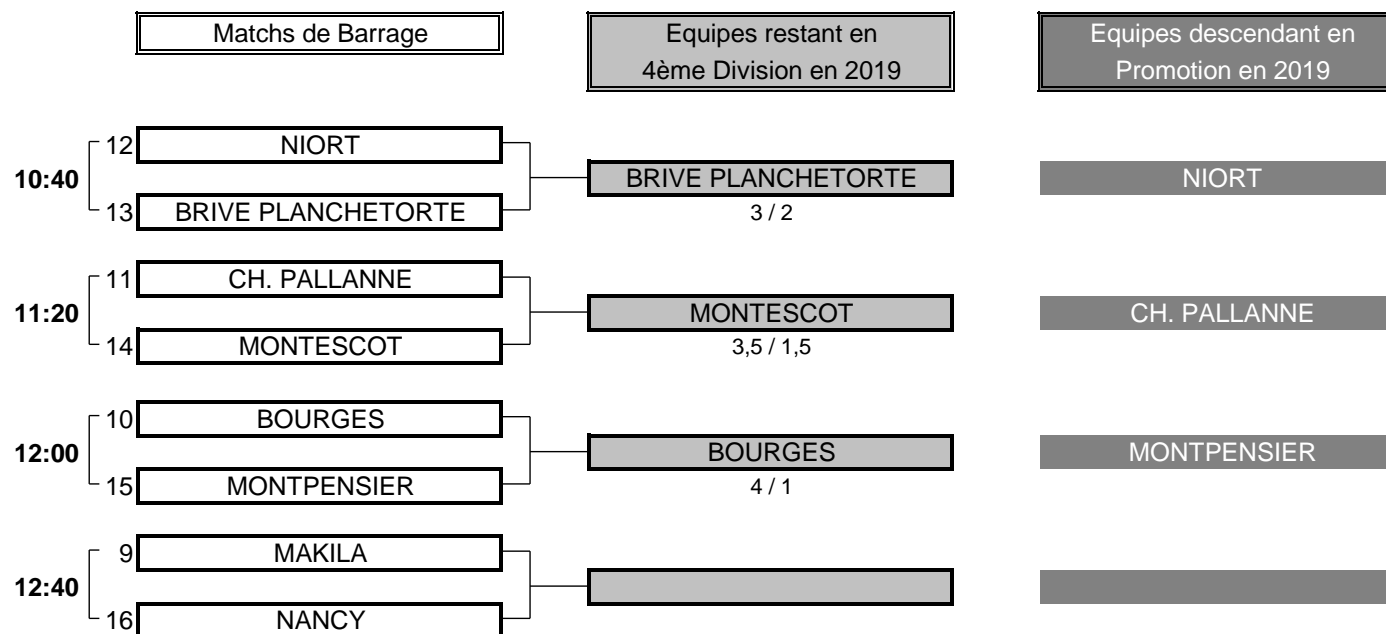

CHAMPIONNAT DE FRANCE PAR EQUIPES SENIORS 2018

4ème DIVISION "C" MESSIEURS

Du 14 au 16 Septembre - Golf des Graves et du Sauternais

BARRAGES

CHAMPIONNAT DE FRANCE PAR EQUIPES SENIORS 2018
4ème DIVISION "C" MESSIEURS
Du 14 au 16 Septembre - Golf des Graves et du Sauternais