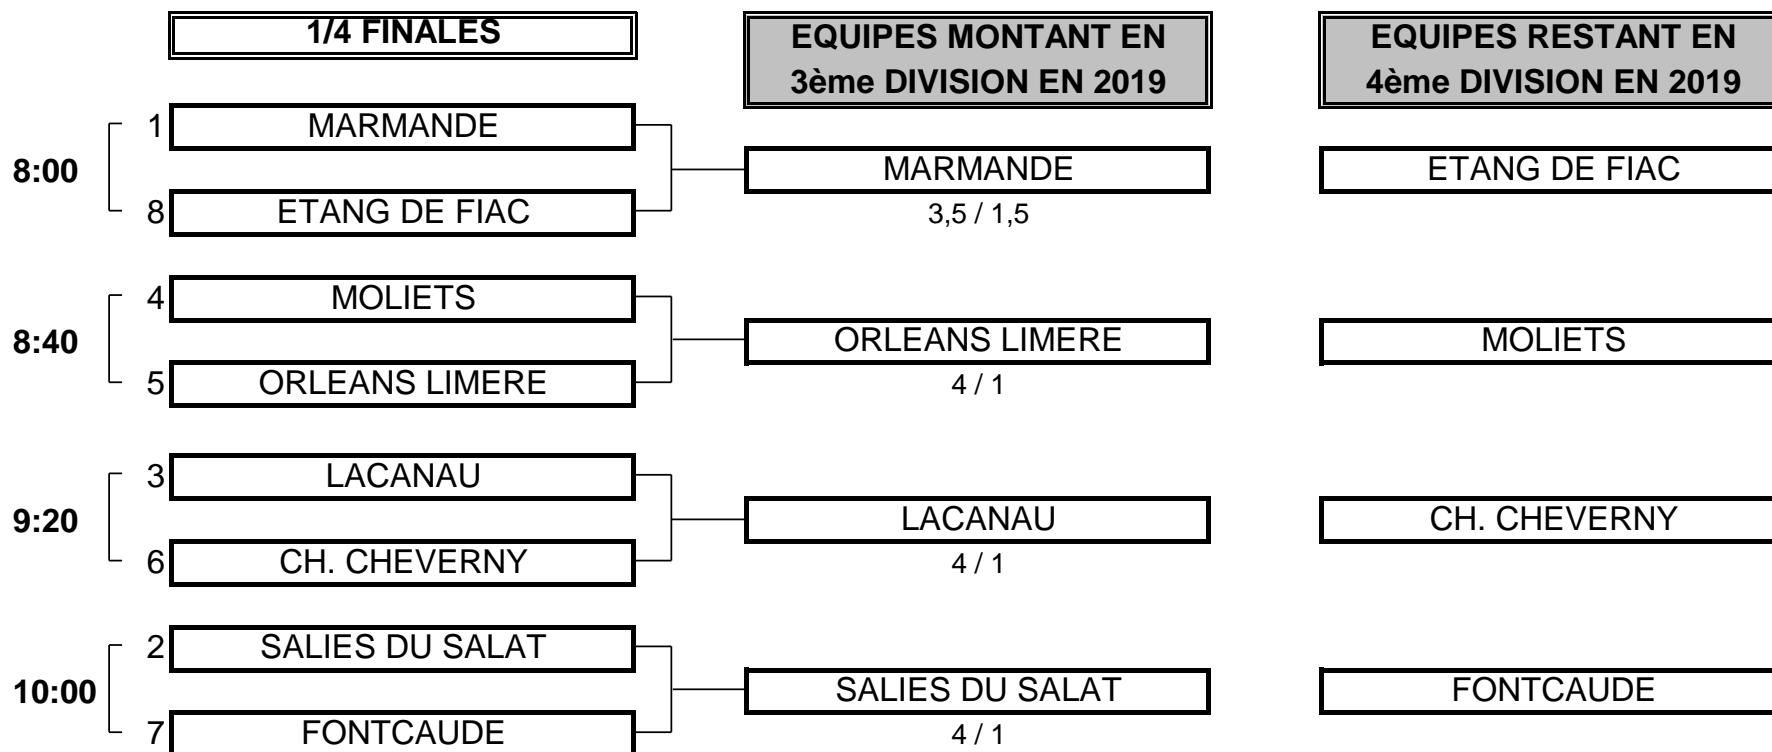

CHAMPIONNAT DE FRANCE PAR EQUIPES SENIORS 2018

4ème DIVISION "C" MESSIEURS

Du 14 au 16 Septembre - Golf des Graves et du Sauternais

PHASE FINALE MATCH PLAY

CHAMPIONNAT DE FRANCE PAR EQUIPES SENIORS 2018
4ème DIVISION "C" MESSIEURS
Du 14 au 16 Septembre - Golf des Graves et du Sauternais